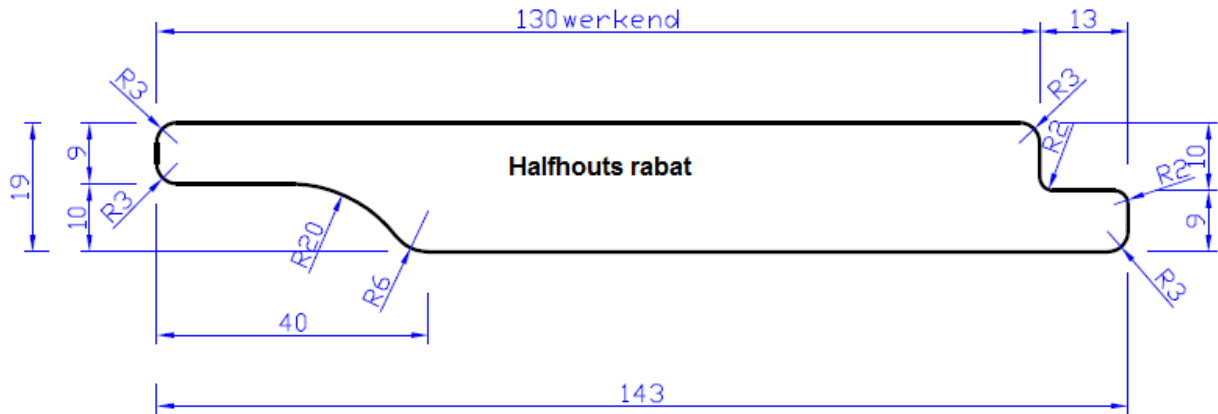

Zichtzijden van de modellen fijnbezaagd

Halfhouts Rabat

Channelsiding met ronde kanten

Channelsiding

Zweeds rabat

Zweeds Rabat 180 mm

Planken en deklatten

ook in open gevel model uitvoering mogelijk

18 x 65 mm 4 rk
r = 3 mm

18 x 140 mm 4 rk
r = 3 mm

18 / 28 x 180 mm 4 rk
r = 3 mm