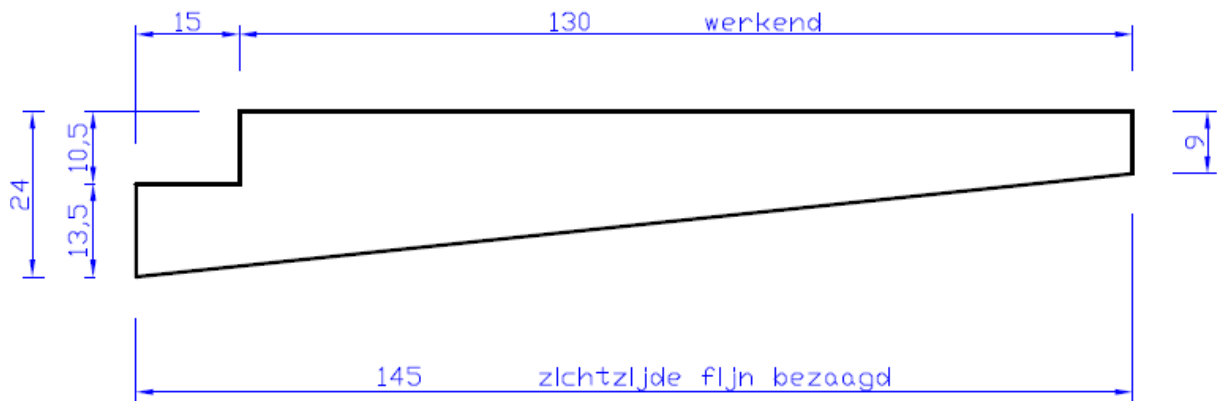

Zichtzijden van de modellen fijnbezaagd

Halfhouts Rabat

Channelsiding met ronde kanten

Channelsiding

Zweeds rabat

Zweeds Rabat 180 mm

Planken en deklatten

ook in open gevel model uitvoering mogelijk

18 x 65 mm 4 rk
r = 3 mm

18 x 140 mm 4 rk
r = 3 mm

18 / 28 x 180 mm 4 rk
r = 3 mm