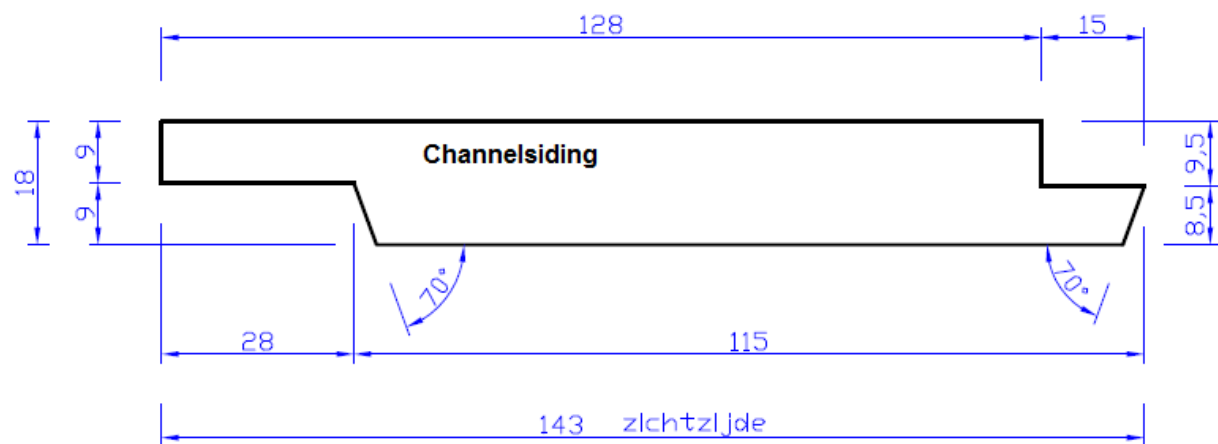

Zichtzijden van de modellen fijnbezaagd

Halfhouts Rabat

Channelsiding met ronde kanten

Channelsiding

Zweeds rabat

Zweeds Rabat 180 mm

Planken en deklatten

ook in open gevel model uitvoering mogelijk

18 x 65 mm 4 rk
r = 3 mm

18 x 140 mm 4 rk
r = 3 mm

18 / 28 x 180 mm 4 rk
r = 3 mm