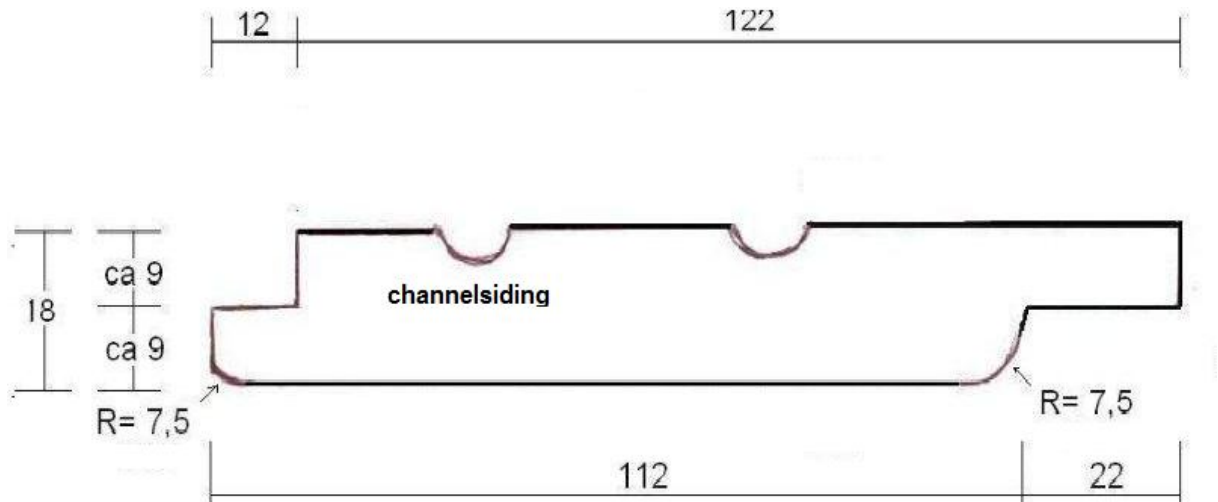

Zichtzijden van de modellen fijnbezaagd

Halfhouts Rabat

Channelsiding met ronde kanten

Channelsiding

Zweeds rabat

Zweeds Rabat 180 mm

Planken en deklatten

ook in open gevel model uitvoering mogelijk

18 x 65 mm 4 rk
r = 3 mm

18 x 140 mm 4 rk
r = 3 mm

18 / 28 x 180 mm 4 rk
r = 3 mm