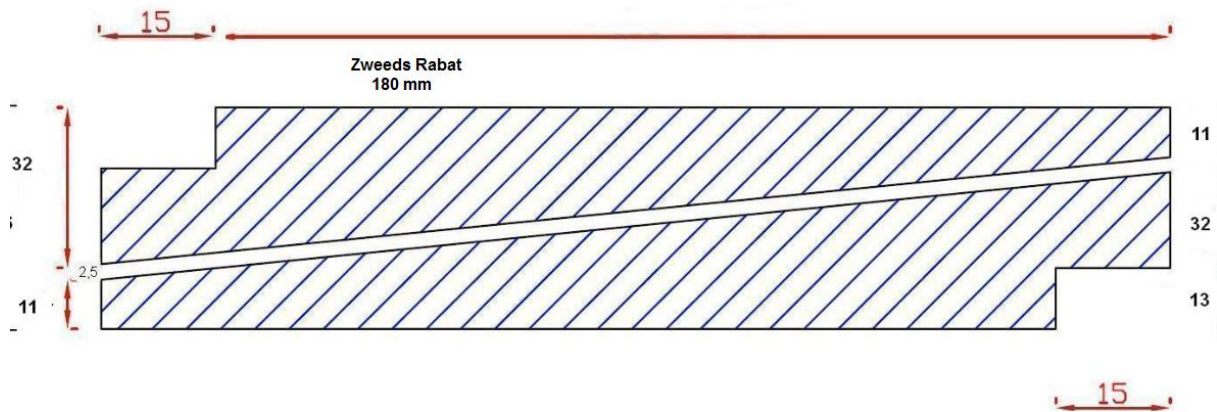

Zichtzijden van de modellen fijnbezaagd

Halfhouts Rabat

Channelsiding met ronde kanten

Channelsiding

Zweeds rabat

Zweeds Rabat 180 mm

Planken en deklatten

ook in open gevel model uitvoering mogelijk

18 x 65 mm 4 rk
r = 3 mm

18 x 140 mm 4 rk
r = 3 mm

18 / 28 x 180 mm 4 rk
r = 3 mm